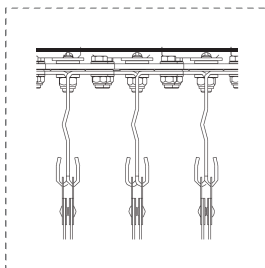

FIXAÇÃO TIPO B8

O Sistema concertina QUICK-STRIP é desenhado para instalações com falta de espaço nas duas laterais do vão para mover a cortina. Também disponível em aço inox. As cortinas podem ser movimentadas manualmente, ou com sistema eléctrico ou pneumático.