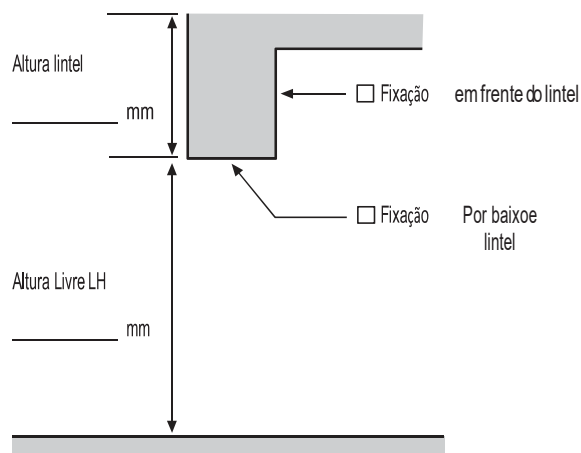

- ☐ Montagem Fixa
- ☐ Correr um lado
- ☐ Correr para Esqª e Drtª
- ☐ Correr em duas calhas
- ☐ Correr em três calhas
- ☐ Correr am mais de três calhas
- ☐ Correr 90° sobre um canto