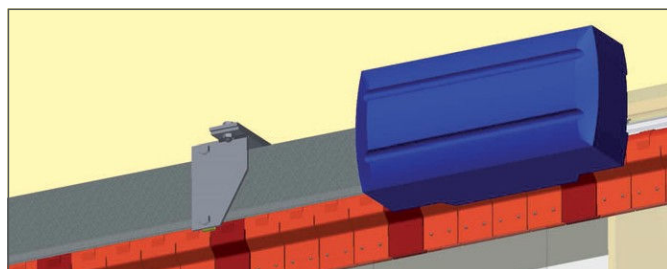

MANassist

MANASSIST - Manutenção e Reparação de Portas, Lda.

EASY HANG

CORTINA LAMELAS

PARA TODAS MONTAGENS
E POSIÇÕES DE INSTALAÇÃO

FIXAÇÃO TIPO B1 A B6

O prático sistema Clip-in EASY HANG é desenhado para todas as opções de instalação. Cortinas estão disponíveis para serem aplicadas fixas ou móveis.

FIXAÇÃO TIPO B7

Motorização eléctrica para o Sistema clip-in, calha simples ou multi.calha está disponível.

FIXAÇÃO TIPO B8

O Sistema concertina QUICK-STRIP é desenhado para instalações com falta de espaço nas duas laterais do vão para mover a cortina. Também disponível em aço inox. As cortinas podem ser movimentadas manualmente, ou com sistema eléctrico ou pneumático.

CARACTERÍSTICAS DE DESIGN

As portas de lamelas EASY HANG têm uma instalação particularmente simples para todos os tipos de fixação.

Em todos os tipos de fixação, os rails de fixação são montados directamente à estrutura sem as tiras de PVC.

As tiras de PVC são encaixadas nas estruturas pré instaladas sem ferramenta adicional. Elas são sempre cortadas à medida requerida e podem ser instaladas no local sem qualquer outro trabalho.

Todos os componentes são fornecidos com tratamento da superfície ou produzidos com material inoxidável.