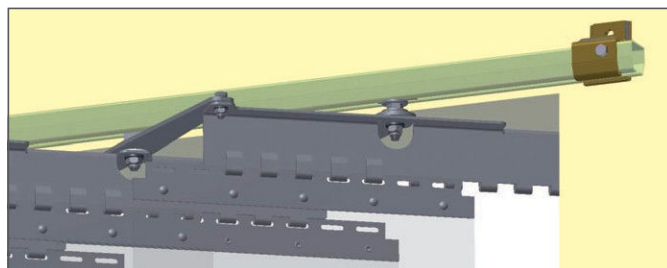

MANassist

MANASSIST - Manutenção e Reparação de Portas, Lda.

EASY HANG

CORTINA LAMELAS

PARA TODAS MONTAGENS
E POSIÇÕES DE INSTALAÇÃO

FIXAÇÃO TIPO B1 A B6

O prático sistema Clip-in EASY HANG é desenhado para todas as opções de instalação. Cortinas estão disponíveis para serem aplicadas fixas ou móveis.

FIXAÇÃO TIPO B7

Motorização eléctrica para o Sistema clip-in, calha simples ou multi.calha está disponível.

FIXAÇÃO TIPO B8

O Sistema concertina QUICK-STRIP é desenhado para instalações com falta de espaço nas duas laterais do vão para mover a cortina. Também disponível em aço inox. As cortinas podem ser movimentadas manualmente, ou com sistema eléctrico ou pneumático.

O Sistema EASY HANG de ganchos para aplicações pesadas e tiras de PVC extra longas. Cortinas disponíveis para aplicação fixa ou de correr.

FIXAÇÃO TIPO B11

O sistema "EASY HANG clamp" só é aplicável para passagens reduzidas e com pouco tráfego, devido ao risco de rasgo entre o espelho de fixação e a tira de PVCstrip.

CARACTERÍSTICAS DE DESIGN

As portas de lamelas EASY HANG têm uma instalação particularmente simples para todos os tipos de fixação.

Em todos os tipos de fixação, os rails de fixação são montados directamente à estrutura sem as tiras de PVC.