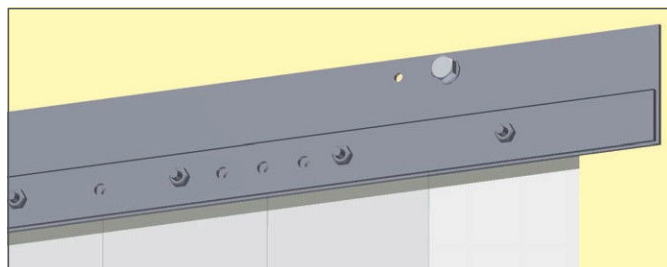

FIXAÇÃO TIPO B9

O sistema de ganchos "hook-in system" é utilizado principalmente na versão de aço inox para zonas onde a higiene é crucial. Cortinas disponíveis para aplicação fixa ou de correr.

FIXAÇÃO TIPO B10

O Sistema EASY HANG de ganchos para aplicações pesadas e tiras de PVC extra longas. Cortinas disponíveis para aplicação fixa ou de correr.

FIXAÇÃO TIPO B11

O sistema "EASY HANG clamp" só é aplicável para passagens reduzidas e com pouco tráfego, devido ao risco de rasgo entre o espelho de fixação e a tira de PVCstrip.

CARACTERÍSTICAS DE DESIGN

As portas de lamelas EASY HANG têm uma instalação particularmente simples para todos os tipos de fixação.

Em todos os tipos de fixação, os rails de fixação são montados directamente à estrutura sem as tiras de PVC.

As tiras de PVC são encaixadas nas estruturas pré instaladas sem ferramenta adicional. Elas são sempre cortadas à medida requerida e podem ser instaladas no local sem qualquer outro trabalho.

Todos os componentes são fornecidos com tratamento da superfície ou produzidos com material inoxidável.