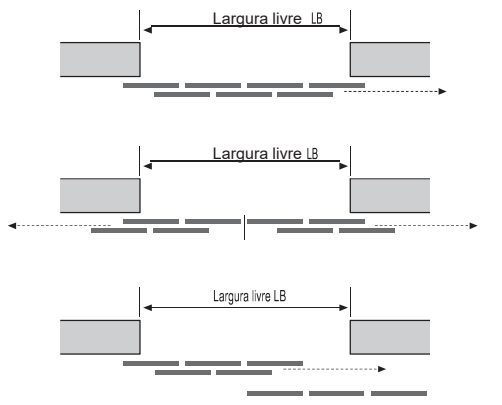

Empresa _____ Contacto _____

Morada _____ Código Postal _____ / _____

Telef _____ Fax _____ Email _____