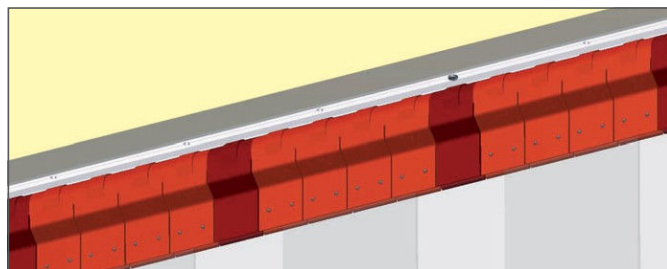

MANassist

MANASSIST - Manutenção e Reparação de Portas, Lda.

EASY HANG

CORTINA LAMELAS

PARA TODAS MONTAGENS
E POSIÇÕES DE INSTALAÇÃO

FIXAÇÃO TIPO B1 A B6

O prático sistema Clip-in EASY HANG é desenhado para todas as opções de instalação. Cortinas estão disponíveis para serem aplicadas fixas ou móveis.

CARACTERÍSTICAS DE DESIGN

As portas de lamelas EASY HANG têm uma instalação particularmente simples para todos os tipos de fixação.

Em todos os tipos de fixação, os rails de fixação são montados directamente à estrutura sem as tiras de PVC.

As tiras de PVC são encaixadas nas estruturas pré instaladas sem ferramenta adicional. Elas são sempre cortadas à medida requerida e podem ser instaladas no local sem qualquer outro trabalho.

Todos os componentes são fornecidos com tratamento da superfície ou produzidos com material inoxidável.

No fornecimento das portas de lamelas estão sempre incluídos todos os materiais para a instalação junto com as instruções e uma lista dos componentes fornecidos.

INFORMAÇÃO GERAL SOBRE TIRAS PVC

As tiras de PVC strips usadas são da mais alta qualidade e têm arestas arredondadas.