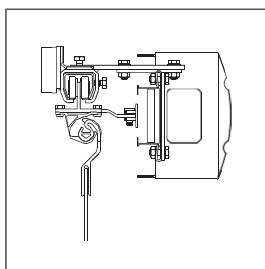

FIXAÇÃO TIPO B7

Motorização eléctrica para o Sistema clip-in, calha simples ou multi.calha está disponível.