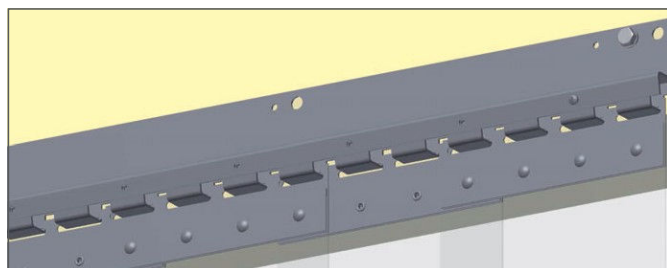

FIXAÇÃO TIPO B7

Motorização eléctrica para o Sistema clip-in, calha simples ou multi.calha está disponível.

FIXAÇÃO TIPO B8

O Sistema concertina QUICK-STRIP é desenhado para instalações com falta de espaço nas duas laterais do vão para mover a cortina. Também disponível em aço inox. As cortinas podem ser movimentadas manualmente, ou com sistema eléctrico ou pneumático.

O Sistema EASY HANG de ganchos para aplicações pesadas e tiras de PVC extra longas. Cortinas disponíveis para aplicação fixa ou de correr.

FIXAÇÃO TIPO B11

O sistema "EASY HANG clamp" só é aplicável para passagens reduzidas e com pouco tráfego, devido ao risco de rasgo entre o espelho de fixação e a tira de PVCstrip.

CARACTERÍSTICAS DE DESIGN

As portas de lamelas EASY HANG têm uma instalação particularmente simples para todos os tipos de fixação.

Em todos os tipos de fixação, os rails de fixação são montados directamente à estrutura sem as tiras de PVC.

As tiras de PVC são encaixadas nas estruturas pré instaladas sem ferramenta adicional. Elas são sempre cortadas à medida requerida e podem ser instaladas no local sem qualquer outro trabalho.

Todos os componentes são fornecidos com tratamento da superfície ou produzidos com material inoxidável.