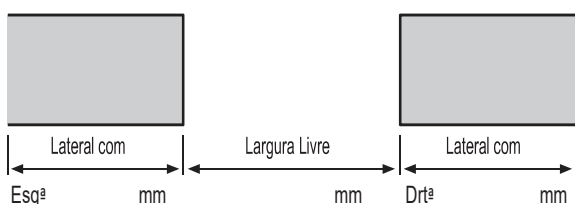

- ☐ Montagem Fixa
- ☐ Correr um lado
- ☐ Correr para Esqª e Drtª
- ☐ Correr em duas calhas
- ☐ Correr em três calhas
- ☐ Correr am mais de três calhas
- ☐ Correr 90° sobre um canto