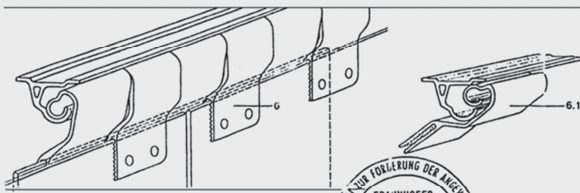

Type of clip

ISOLAMENTO SONORO

As portas de lamelas EASY HANG atingem excelentes valores de isolamento sonoro. Isto é confirmado por um teste especial de certificação para as cortinas EASY HANG.

Resultados das Medições:

O sumário dos resultados da medição sobre o estado do isolamento sonoro e dos valores depende da frequência de som para as portas testadas. Isto é usado para avaliar o isolamento sonoro de acordo com o DIN 52210, pag. 4, (Edição 1975),

versão a) $R_w = 12$ dB   versão b) $R_w = 13$ dB