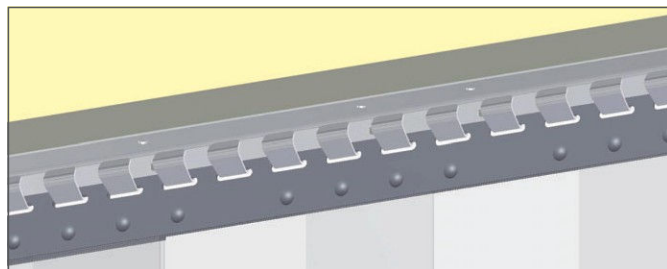

FIXAÇÃO TIPO B9

O sistema de ganchos "hook-in system" é utilizado principalmente na versão de aço inox para zonas onde a higiene é crucial. Cortinas disponíveis para aplicação fixa ou de correr.