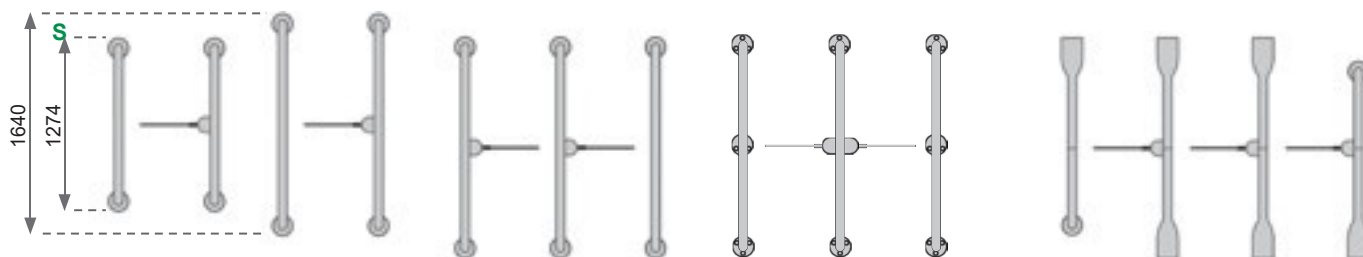

### SlimLane 950+944+944

com extensões finais sobre extremos (ep)

7 Exemplo de instalação com capacidade de passagem máxima e pegada mínima

7 Dimensões totais (W x L): 2719 x 1450 mm (1 largura passagem e duas larguras standard)

## EXEMPLOS DE CONFIGURAÇÕES

Corredor Duplo SlimLane 944

SlimLane 945 Twin

Passagem tripla de Slimlane 944 com extensões finais sobre extremos (EP)