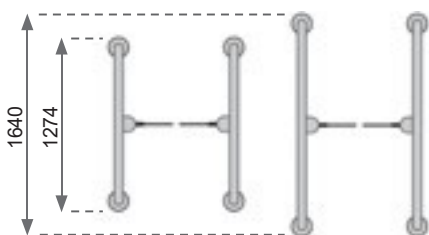

EXEMPLOS DE CONFIGURAÇÕES

SlimLane 940SC SlimLane 940