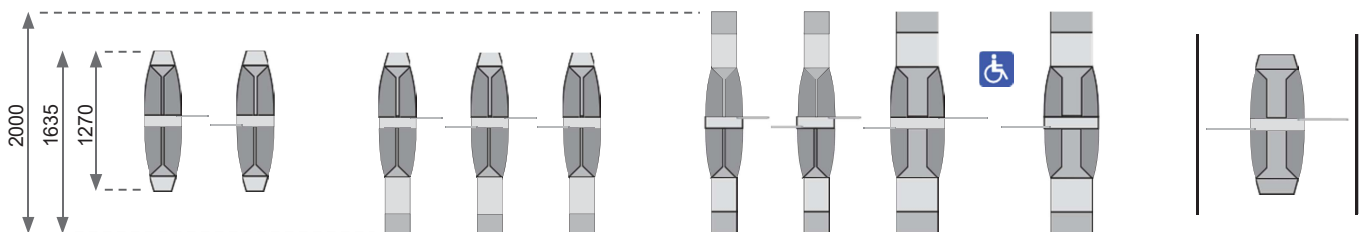

EXEMPLOS DE CONFIGURAÇÕES

PNG 380

PNG 381

PNG 382 + PNG 392

PNG 390 Twin