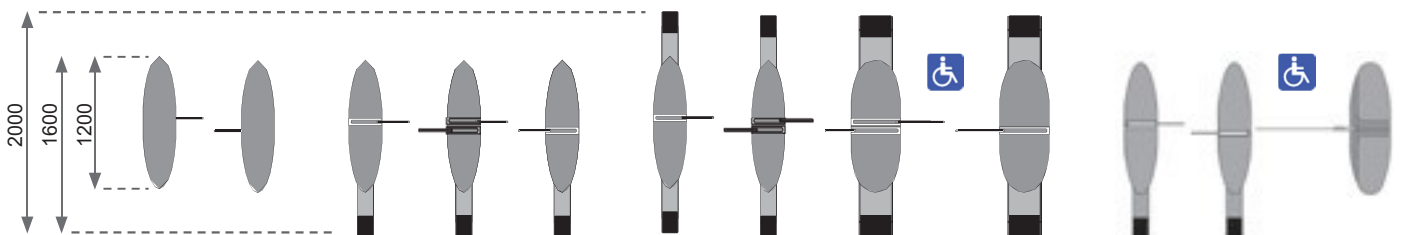

EEMPLOS DE CONFIGURAÇÕES

SmartLane 900

SmartLane 901

SmartLane 902 + SmartLane 912

SmartLane 901 +
SmartLane 935